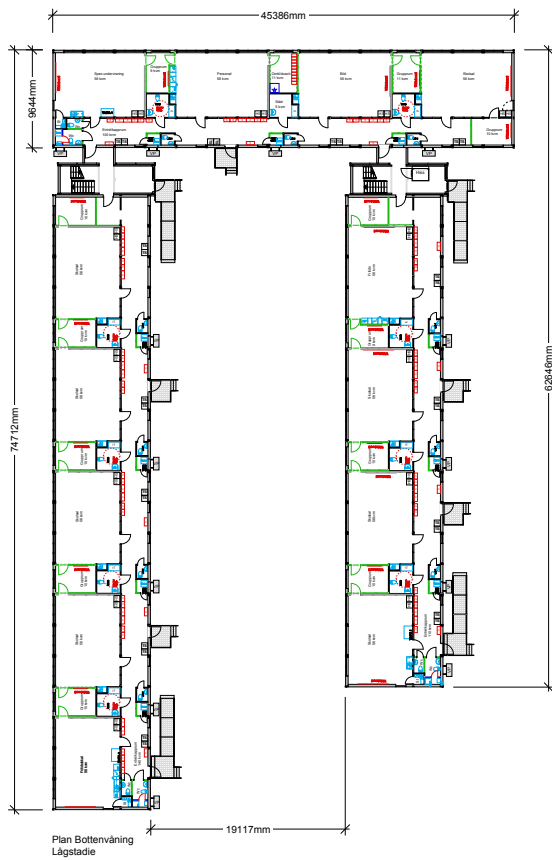

HULTSBERG SKOLE

KARLSTAD

PLANTEGNING