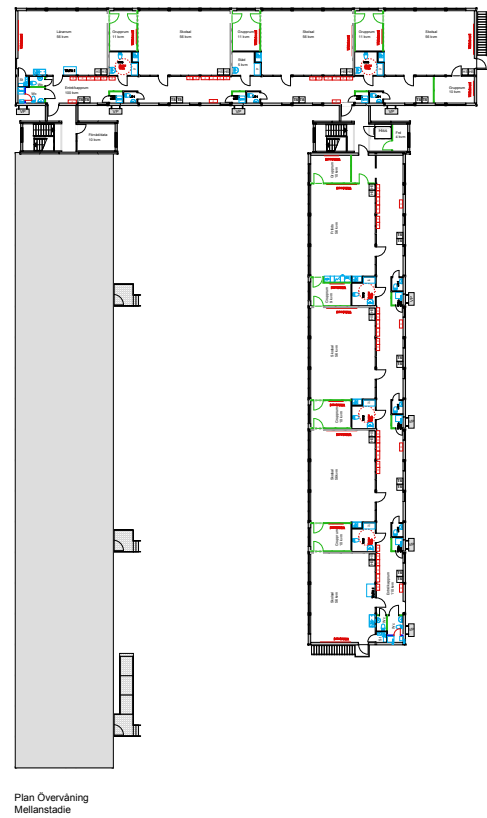

HULTSBERG SKOLE

KARLSTAD

PLANTEGNING